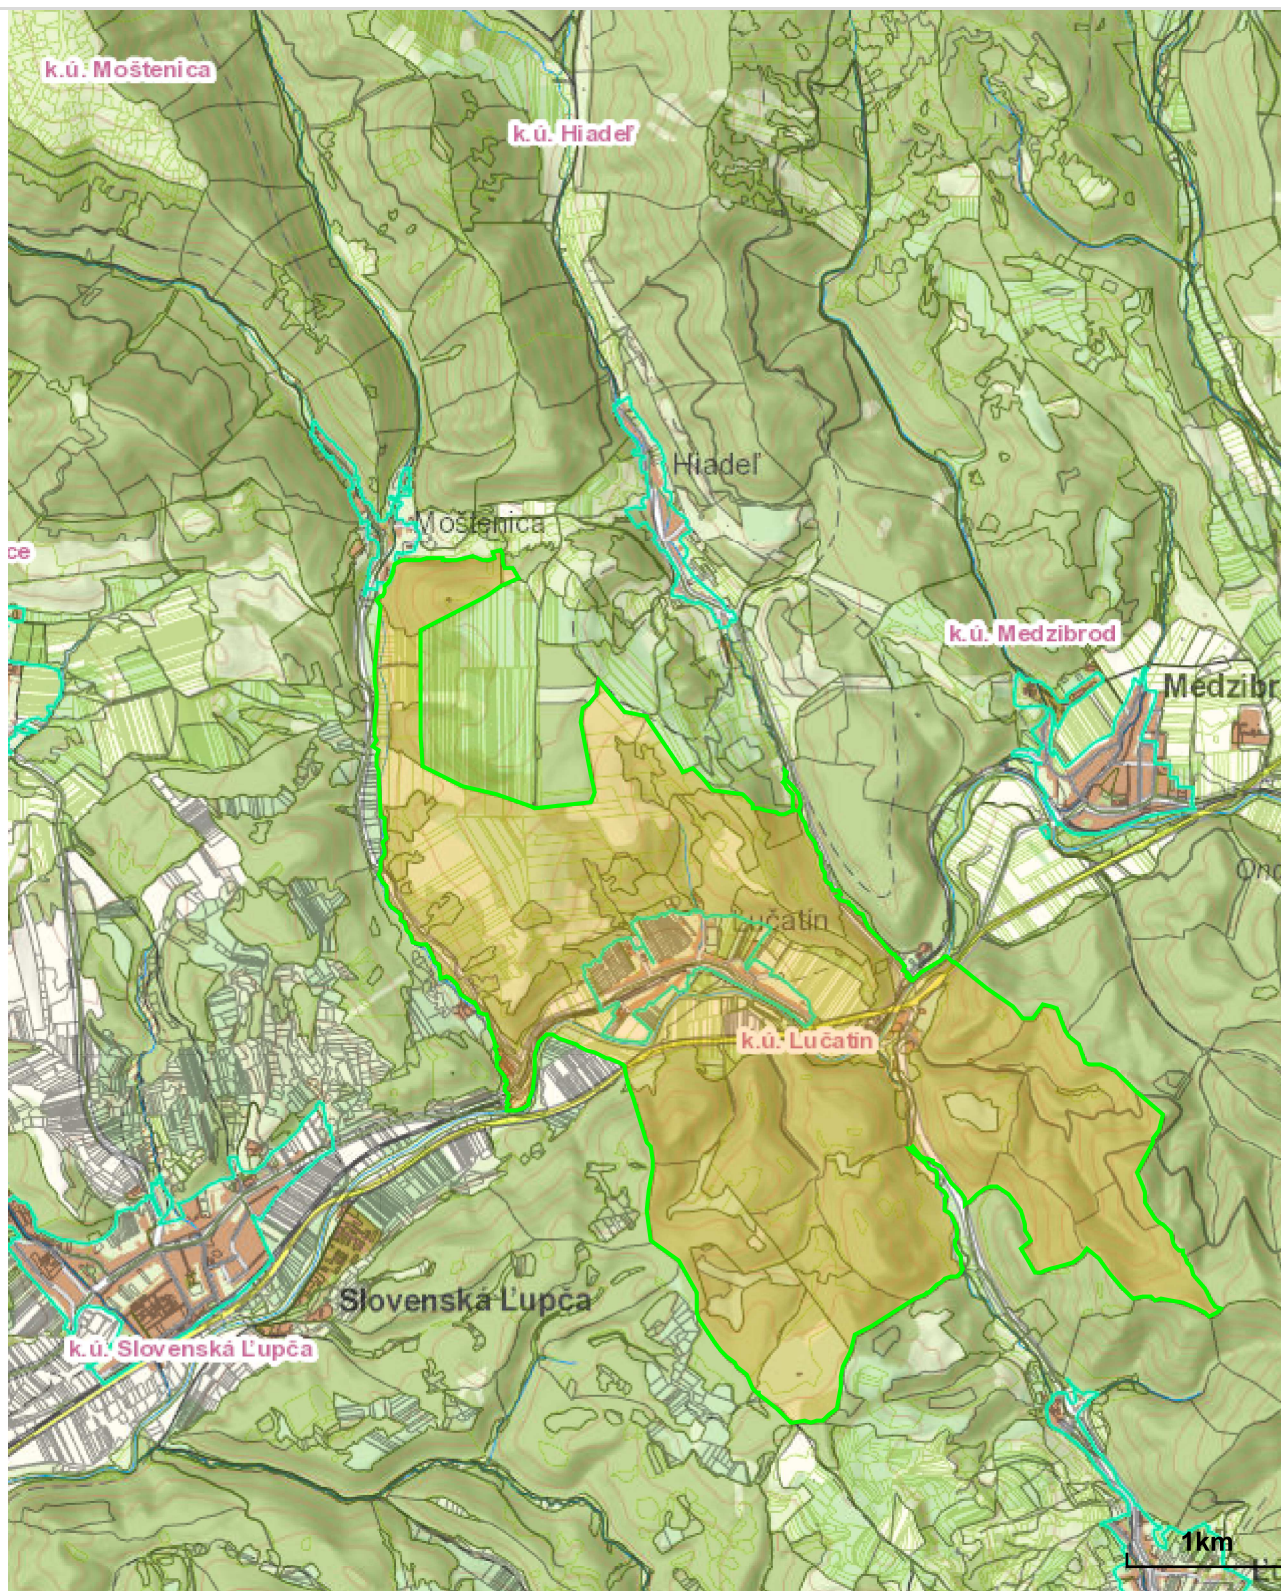

Názov

Orientácia

- Na výšku
 Na šírku

Formát

- A4 A3 A2

Vytlačené z aplikácie [Mapový klient ZBGIS](#). Nepoužiteľné na právne úkony.
Dátum: 15.4.2019

(1