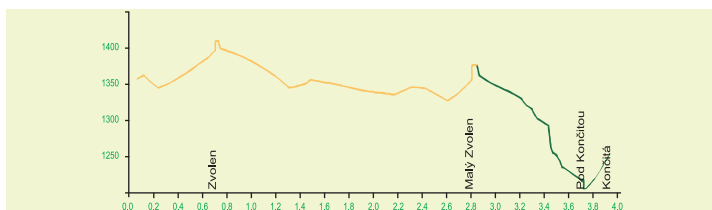

# Turistický prechod seniorov obcí MOPPD na vrch Zvolen

14.5. 2022

Program:

- 1 Zraz 10,00 hod. **Donovaly** - údolná stanica sedačky  
**Prezentácia** - vydanie označenia každého účastníka
- 2 Presun sedačkovou lanovkou na **Novú hoľu**
- 3 **Nová hoľa - vrch Zvolen** 0,7 km 20 min.  
Výklad okolia a pokračovanie turistiky na
- 4 **Malý Zvolen** 2,1 km 0,40 min. po žltej značke
- 5 **Individuálne pokračovanie prechodu**  
**Malý Zvolen - Končitá** 1,1km 0,30 min. po žltej značke

## Návrat

1. na **Vrch Zvolen - Donovaly** 2,8 km 0,50 min. po červenej značke
2. na **Vrch Zvolen** a po zjazdovej trati smer údolná stanica sedačkovej lanovky  
o 13,00 - 14,00 zraz pri údolnej stanici sedačky, občerstvenie s posedením

rázcestie značka	vzdialenosť	stúpanie	klesanie	čas úseku	vzdialenosť etapy	čas etapy	celková vzdialenosť	celkový čas
● <b>Nová hoľa (1350)</b>								
● žltá	0,7 km	68 m	15 m	0:15	0,7 km	0:15	0,7 km	0:15
● <b>Zvolen (1403)</b>								
● žltá	2,1 km	69 m	100 m	0:35	2,1 km	0:35	2,8 km	0:50
● <b>Malý Zvolen (1372)</b>								
● zelená	0,9 km	0 m	172 m	0:20	0,9 km	0:20	3,7 km	1:10
● <b>Pod Končitou (1200)</b>								
● žiadna	0,2 km	48 m	0 m	0:10	0,2 km	0:10	3,9 km	1:20
● <b>Končitá (1248)</b>								
● žiadna	0,2 km	0 m	48 m	0:10	0,2 km	0:10	4,1 km	1:30
● <b>Pod Končitou (1200)</b>								
● žltá	0,9 km	172 m	0 m	0:30	0,9 km	0:30	5 km	2:00
● <b>Malý Zvolen (1372)</b>								
● žltá	2,1 km	100 m	69 m	0:35	2,1 km	0:35	7,1 km	2:35
● <b>Zvolen (1403)</b>								
● červená	2,8 km	20 m	438 m	0:55	2,8 km	0:55	9,9 km	3:30
● <b>Malý Zvolen (1372)</b>								